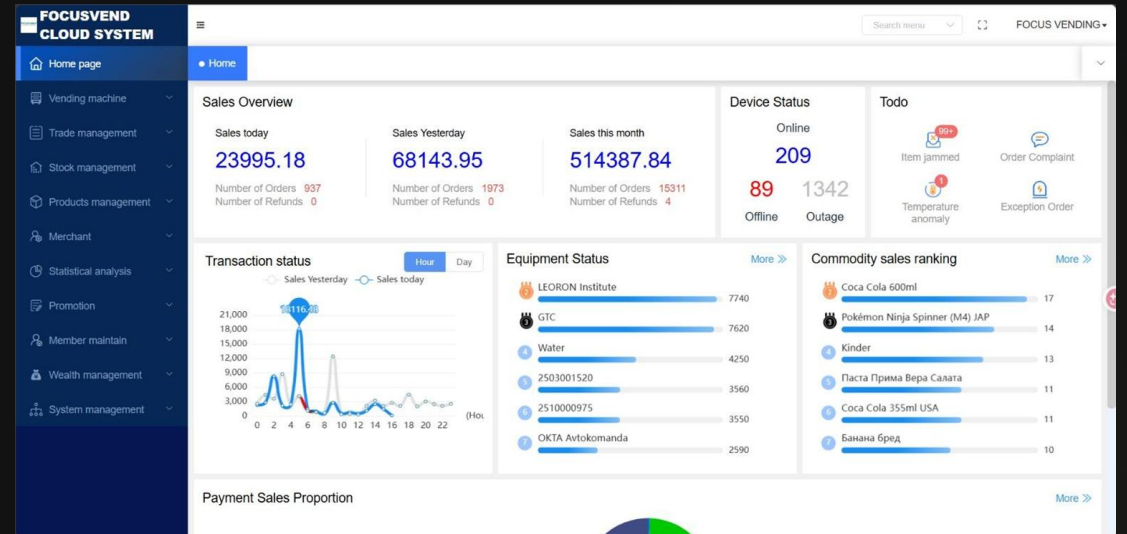

 Készpénz (25%)

 Kódos átvétel (10%)

CLOUD SYSTEM

 **Valós idejű statisztikák:** Kövesse nyomon eladásait mobilról vagy PC-ről bárhol, bármikor

 **Készletmenedzsment:** Értesítést kap, ha egy termék kifogyóban van

 **Távfelügyelet:** Eszközállapot ellenőrzése és hibaüzenetek azonnali kezelése

 **Biztonság:** Titkosított tranzakciók és vandálbiztos kialakítás

FOCUSVEND CLOUD SYSTEM

Machine Situation

299 In operation (217 Online, 82 Offline)